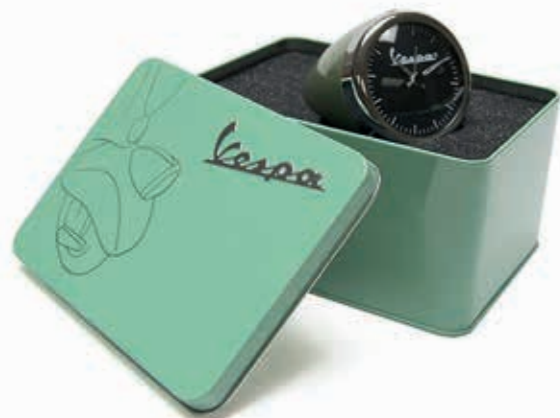

### CLASSY

- Hodinový strojek Miyota 2035  
- Pouzdro z nerezové oceli

- Minerální sklo  
- 30m vodotěsné

**MESH Z NEREZOVÉ OCELI STŘÍBRNÁ**  
VA-CL03-SS-01SL-CM

**KŮŽE ŠEDÁ**  
VA-CL03-SS-01SL-CP

**KŮŽE ČERNÁ**  
VA-CL03-BK-03BK-CP

### CLASSY CHRONO

-Hodinový strojek Miyota OS21  
-Chronograf  
-Datum

-Minerální sklo  
-30m vodotěsné

ČERNÁ  
VPPS17

ZELENÁ  
VPPS14

BÍLÁ  
VPPS15

ČERVENÁ  
VPPS18

ŽLUTÁ  
VPPS19