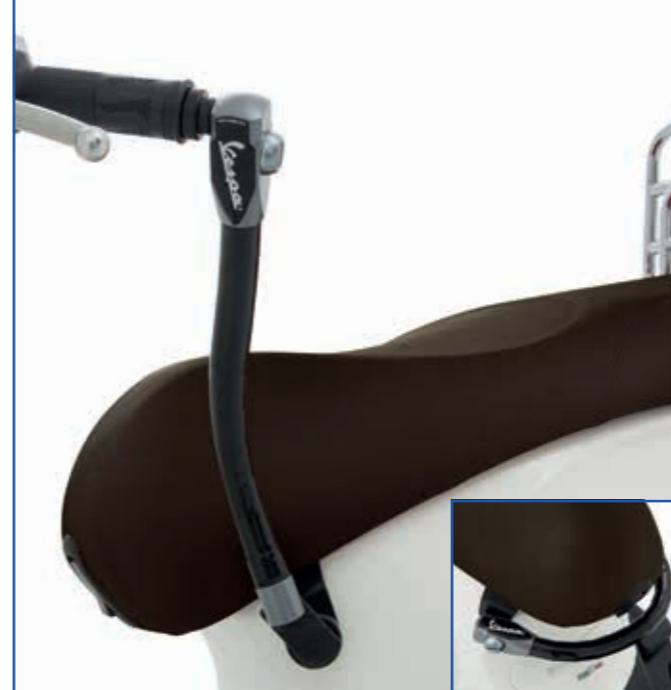

#### TERMODEKA NA NOHY

605576M010

Nově vyvinutá originální přikrývka VESPA pro ochranu nohou. S integrovanou ochranou proti odcizení a vodotěsným povlakem sedla. Maximální stabilita a nepropustnost i ve vyšších rychlostech.

#### TERMONÁVLEKY NA RUCE

605860M

Ochranné návleky na ruce z nepropustného materiálu a s tepelně izolační vnitřní vrstvou pro chladná roční období. S logem Vespa®.