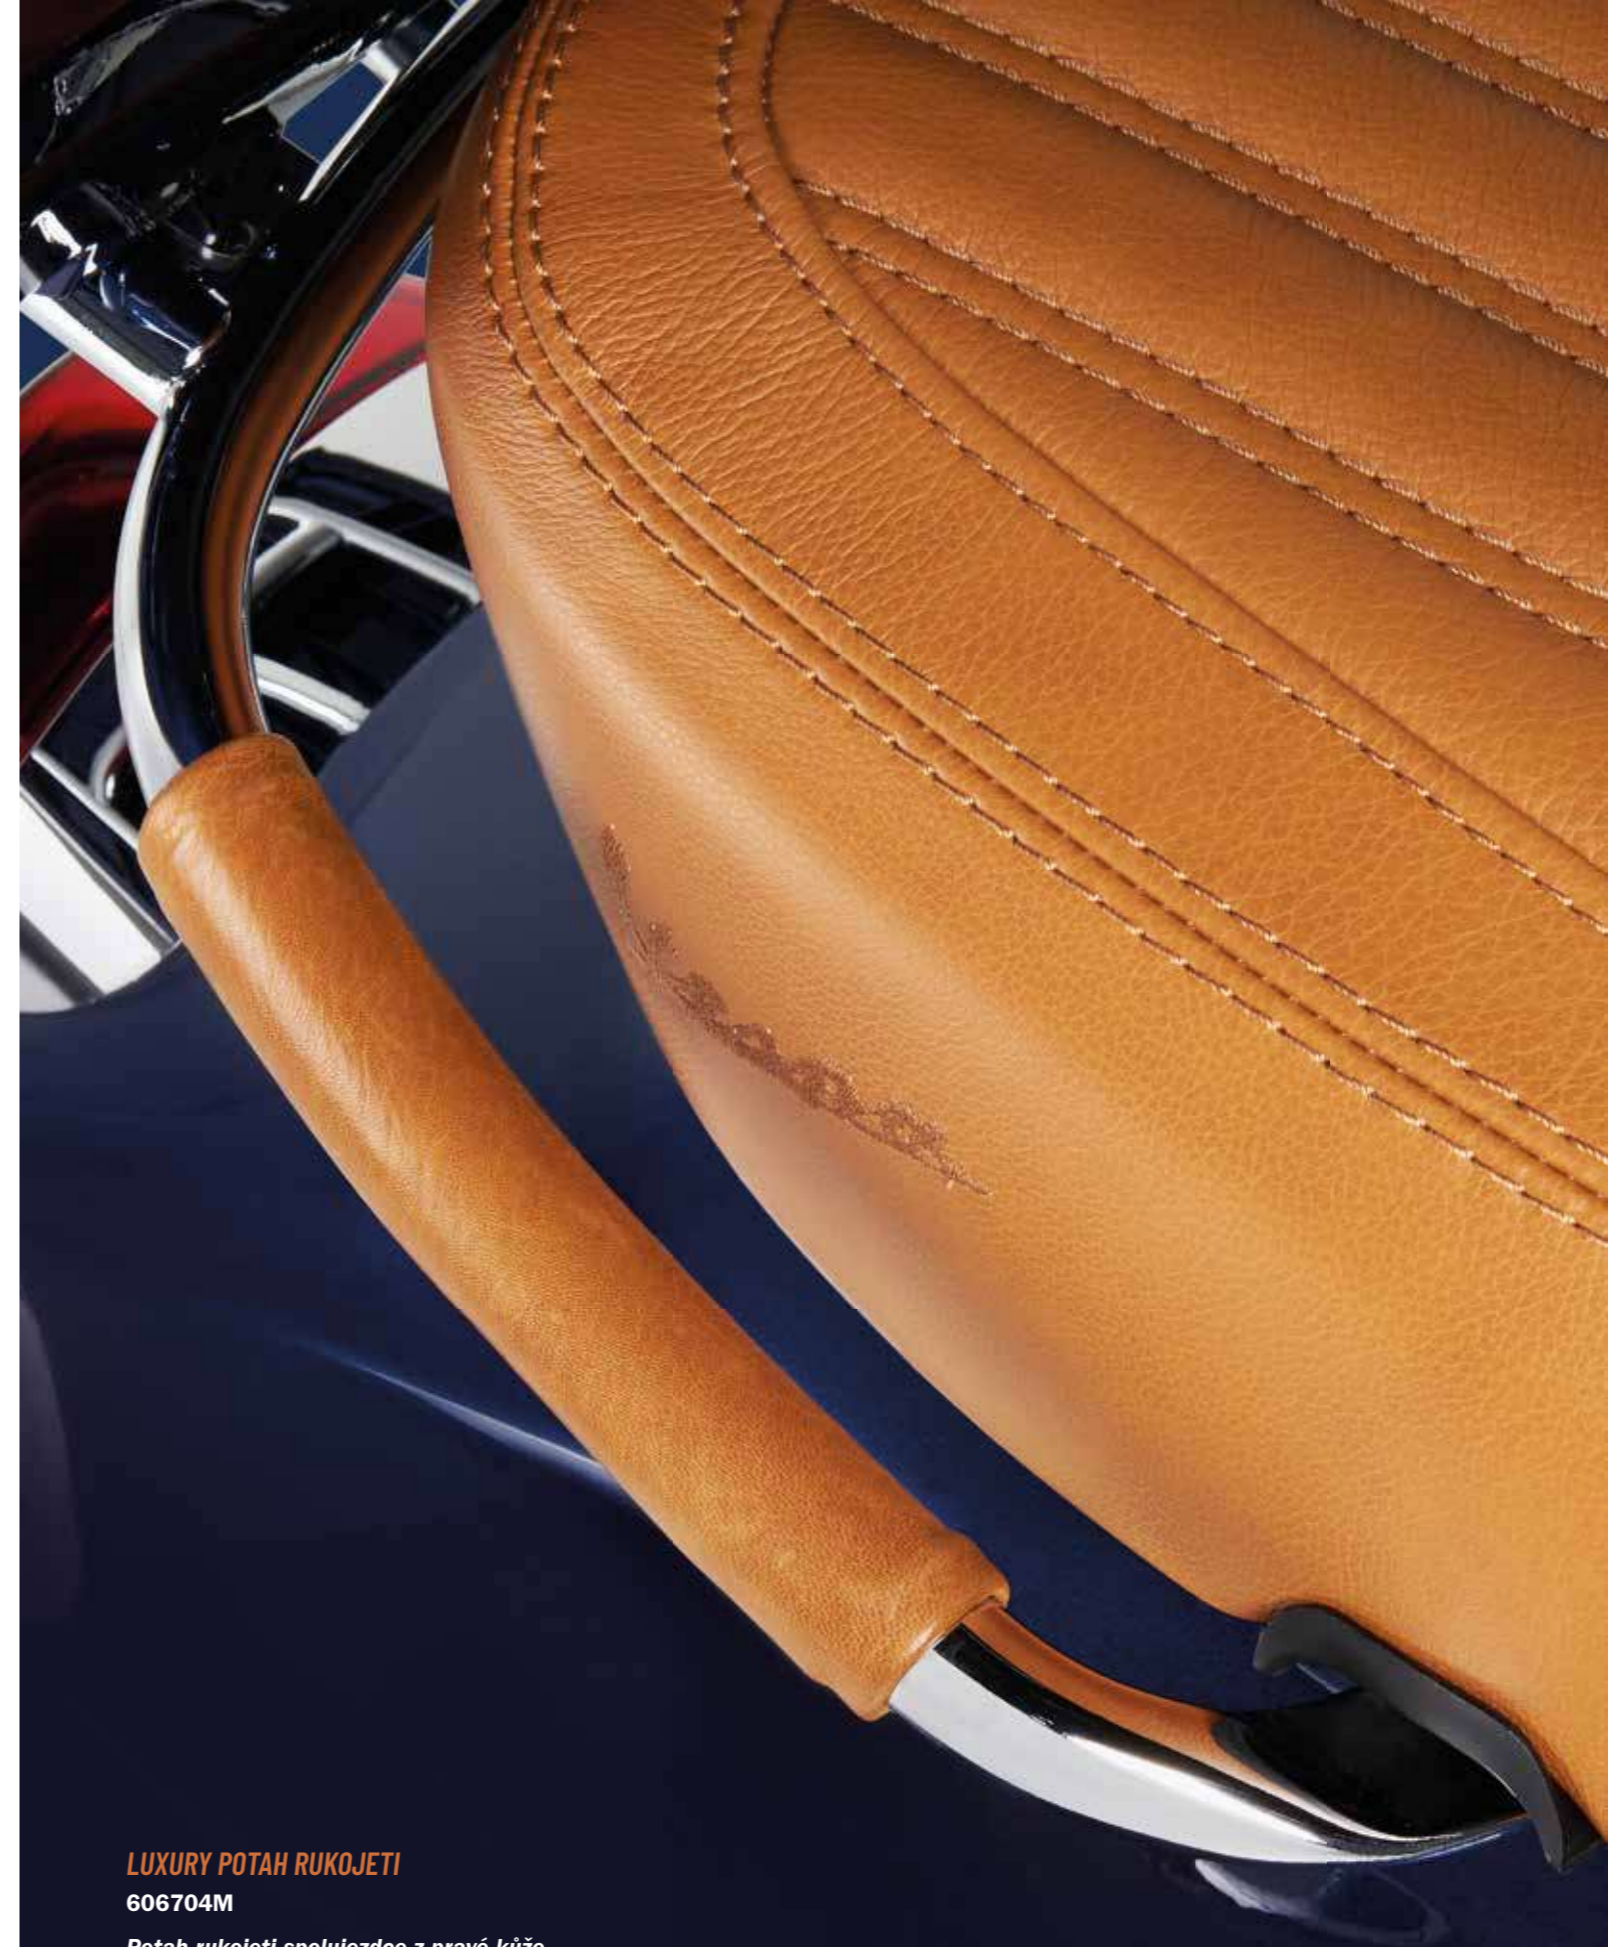

LUXURY POTAH RUKOJETI

606704M

Potah rukojeti spolujezdce z pravé kůže.