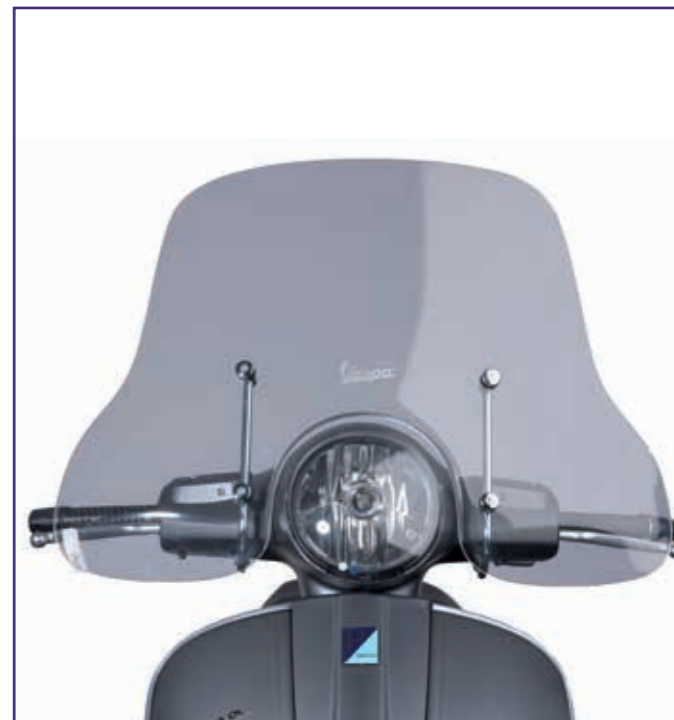

POLOVYSOKÝ ČELNÍ ŠTÍT

<MY18 1B001598

Vyroběn z metakrylátu odolného vůči nárazům, s tloušťkou 4 mm, výška cca 360 mm, šířka cca 690 mm. Včetně prvků pro připevnění. S logem Vespa®.