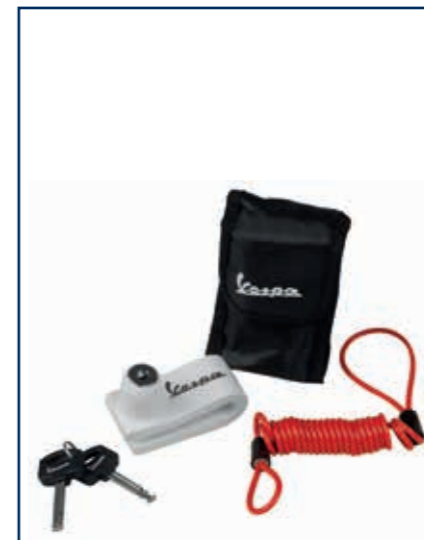

### TERMONÁVLEKY NA RUCI

605860M

Ochranné návleky na ruce z nepropustného materiálu a s tepelně izolační vnitřní vrstvou pro chladná roční období. S logem Vespa®.

### GUMOVÁ ROHOŽ NA STUPÁTKA

1B001079

Z odolné černé gumy. S logem Vespa®.

### ZÁMEK NA BRZDOVÝ KOTOUČ

606143M

Zámek na brzdový kotouč s průměrem 5 mm, kryt z tvrzené oceli, robustní, vč. 2 klíčů, kapsy a ochranou proti odjetí. S logem Vespa®.