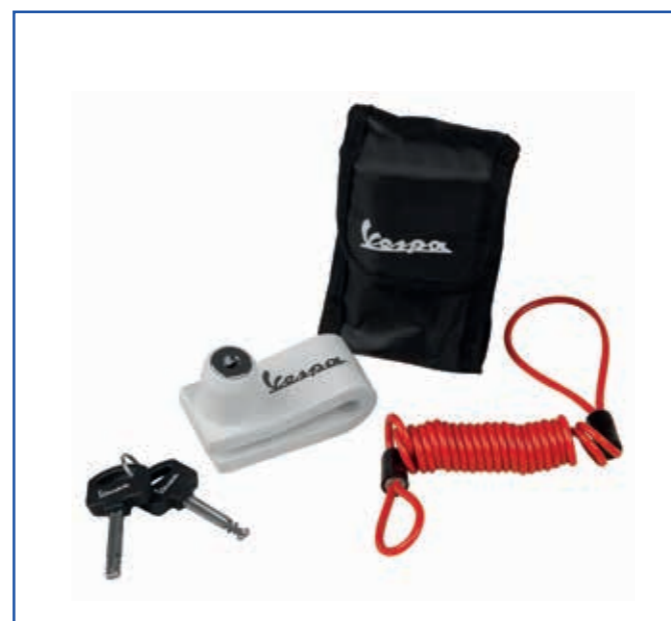

ZÁMEK NA BRZDOVÝ KOTOUČ

606143M

Zámek na brzdový kotouč s průměrem 5 mm, kryt z tvrzené oceli, robustní, vč. 2 klíčů, kapsy a ochranou proti odjetí. S logem Vespa®.