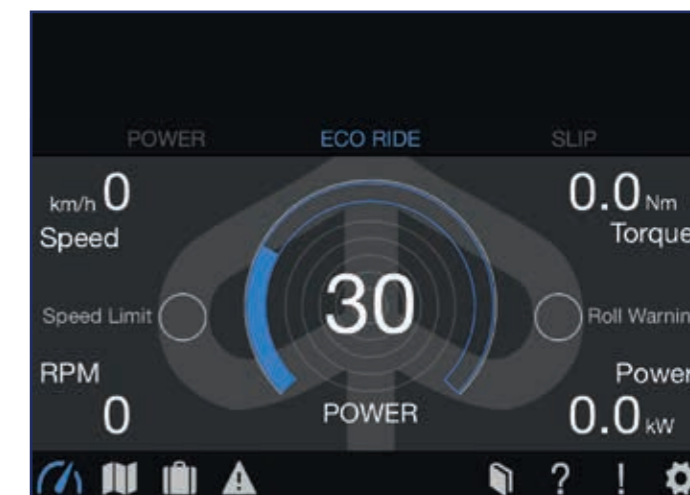

MULTIMEDIÁLNÍ PLATFORMA PIAGGIO

- 606409M CPU
- 605950M Montážní sada pro MY17-18
- 1D002513 Montážní sada pro >MY19

S touto platformou (VMP/PMP) je možné přenášet z motocyklu do chytrého telefonu informace, jako je poloha nebo údaje o skútru a jízdě. Data (např. průměrné hodnoty, spotřeba paliva, teploty, atd.) jsou zjišťována pomocí řídicí jednotky (CPU) a prostřednictvím Bluetooth přenášena do aplikace VMP/PMP v chytrém telefonu. Ke zprovoznění je zapotřebí řídicí jednotka (CPU), montážní sada (605950M nebo 1D002513) a příslušná aplikace.