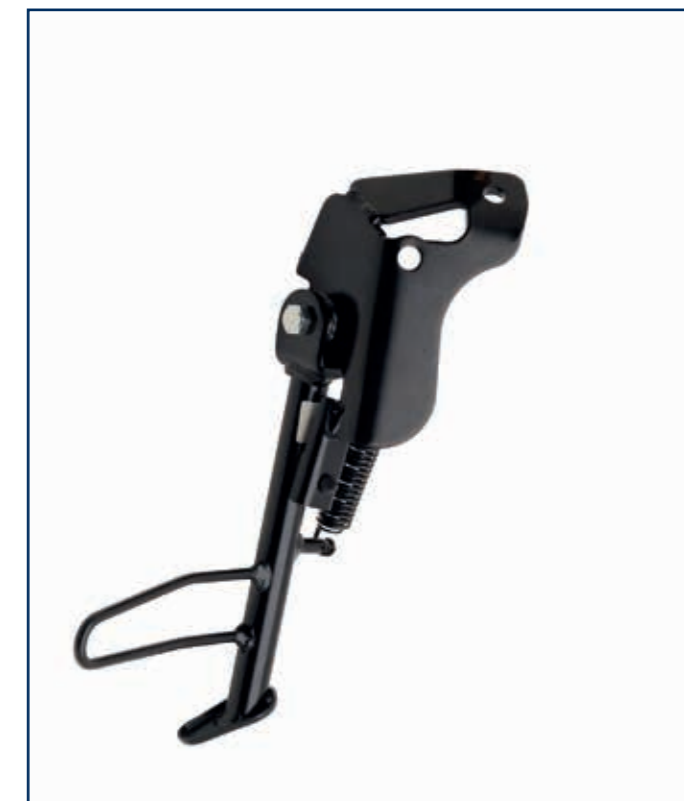

1B000832

Chromovaný, s logem Vespa®.

**VYSOKÝ ČELNÍ ŠTÍT**

1B001042

Vyroběn z metakrylátu odolného vůči poškrábání a nárazům. Včetně prvků pro připevnění. S logem Vespa®.

**PŘEDNÍ OCHRANNÝ RÁM**

1B000927

Chromovaný, s logem Vespa®.

**ZADNÍ OCHRANNÝ RÁM**

1B000928

Chromovaný, s logem Vespa®.

**SPORTOVNÍ ČELNÍ ŠTÍT ČIRÝ**

1B000811

Čelní čirý štít z metakrylátu s logem Vespa®. Propůjčí skútru sportovní vzhled. Včetně prvků pro připevnění.

**SPORTOVNÍ ČELNÍ ŠTÍT TÓNOVANÝ**

1B000909

Čelní štít z tónovaného metakrylátu s logem Vespa®. Propůjčí skútru sportovní vzhled. Včetně prvků pro připevnění.

**OCHRANNÝ RÁM BLATNÍKU**

1B001121

Chromovaný, s logem Vespa®.

**BOČNÍ STOJAN**

1C000074

Pro rychlé a snadné zaparkování skútru.