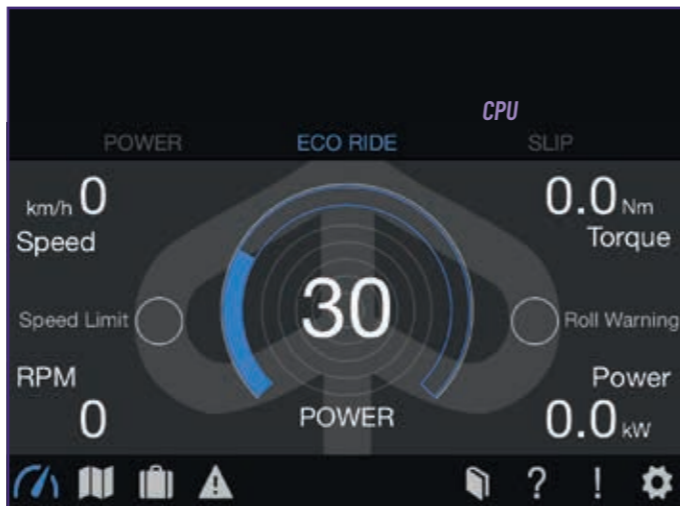

MULTIMEDIÁLNÍ PLATFORMA PIAGGIO

606409M CPU
605950M Montážní sada pro MY17-18
1D002513 Montážní sada pro >MY19

S touto platformou (VMP/PMP) je možné přenášet z motocyklu do chytrého telefonu informace, jako je poloha nebo údaje o skútru a jízdě. Data (např. průměrné hodnoty, spotřeba paliva, teploty, atd.) jsou zjišťována pomocí řídicí jednotky (CPU) a prostřednictvím Bluetooth přenášena do aplikace VMP/PMP v chytrém telefonu. Ke zprovoznění je zapotřebí řídicí jednotka (CPU), montážní sada (605950M nebo 1D002513) a příslušná aplikace.