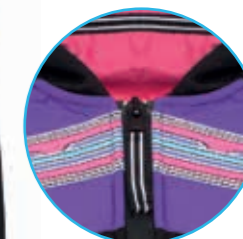

**PÁNSKÉ**

S	606636M01B
M	606636M02B
L	606636M03B
XL	606636M04B
XXL	606636M05B
XXXL	606636M06B

**DÁMSKÉ**

S	606637M01V
M	606637M02V
L	606637M03V
XL	606637M04V
XXL	606637M05V

**MIKINA „V-STRIPES“**

Odolná proti větru, s kapucí z neoprenu a nepromokavým zipem.